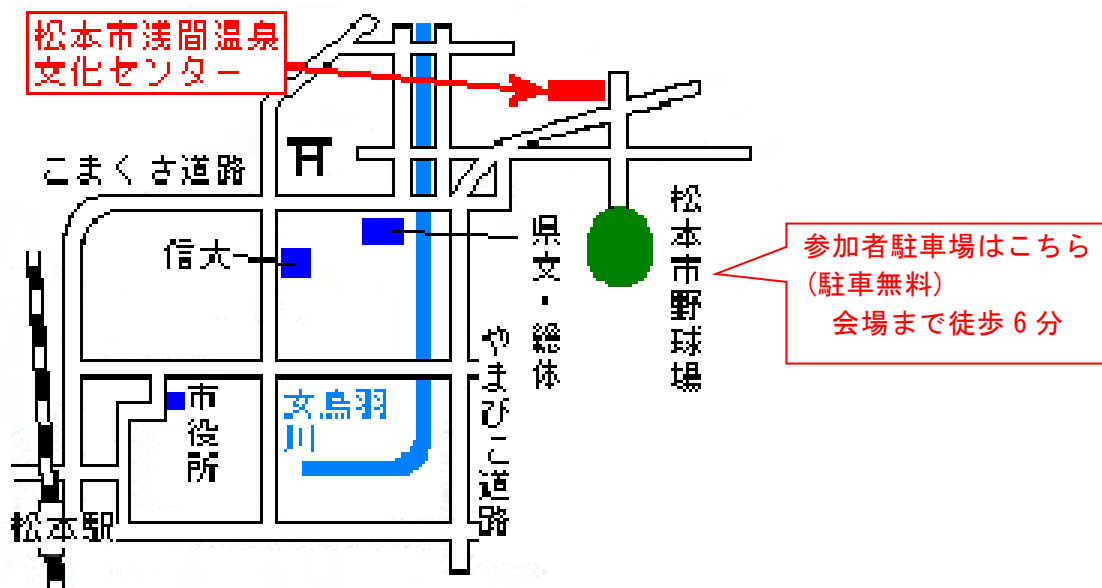

【会場地図】

※高速道利用の場合、梓川スマートインター下車、松本トンネル経由が最短ルート

駐車場図